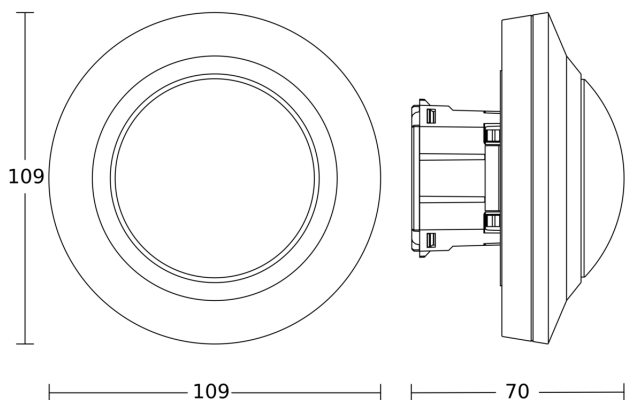

PD-8 ECO

COM1 - plafondbouw zwart
EAN 4007841 087906
art.nr. 087906

Maten 1

Maten 2